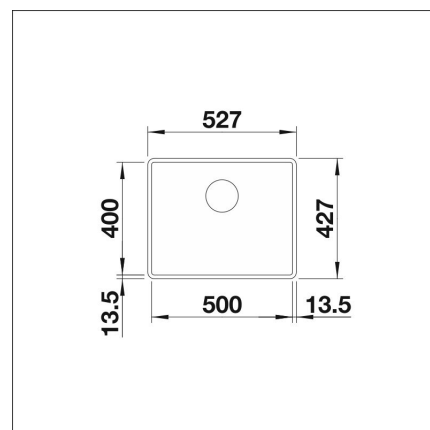

BLANCO SUBLINE 500-F

Silgranit kallonharmaa kaukosäätö tilattava erikseen

Tuotekoodi 22311F**Tuotekuvaus**

Tyylikäs ja ajaton allasmalli, joka sopii niin moderniinkin kuin perinteiseen keittiöön. Altaan syvyys (190 mm) sekä pieni kulmapyöristys tekevät altaasta käytännöllisen ja helposti puhtaana pidettävän. Materiaalina Blancoon kehittämä ainutlaatuinen, lähes naarmuuntumaton SILGRANIT-kivimassa, joka kestää hyvin kuumuutta, säilyttää värinsä ja on helppo puhdistaa. Patenteilla suojatussa SILGRANIT-materiaalissa yhdistyvät helppohoitoisuus, käytännöllisyys ja kestävyys.

INFINO

Tekniset tiedot

- Allaskaapin minimileveys: 60 cm
- Allasmateriaali: kivikomposiitti
- Altaan kiinnitystapa: Huullettava
- Pääaltaan syvyys: 190 mm

**Toimitussisältö**

- BLANCO Silgranit allas
- pohjacenttiilistö
- kotimainen Prevox Smartloc vesilukko