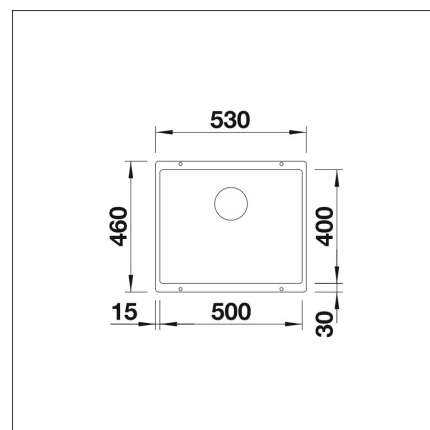

BLANCO SUBLINE 500-U

Silgranit kallonharmaa kaukosäätö tilattava erikseen

Tuotekoodi 22311**Tuotekuvaus**

Tyylikäs ja ajaton allasmalli, joka sopii niin moderniinkin kuin perinteiseen keittiöön. Altaan syvyys (190 mm) sekä pieni kulmapyöröstys tekevät altaasta käytännöllisen ja helposti puhtaana pidettävän. Materiaalina Blancoon kehittämä ainutlaatuinen, lähes naarmuuntumaton SILGRANIT-kivimassa, joka kestää hyvin kuumuutta, säilyttää värinsä ja on helppo puhdistaa. Patenteilla suojatussa SILGRANIT-materiaalissa yhdistyvät helppohoitoisuus, käytännöllisyys ja kestävyys.

INFINO

Tekniset tiedot

- Allaskaapin minimileveys: 60 cm
- Allasmateriaali: kivikomposiitti
- Altaan kiinnitystapa: Alta kiinnitettävä
- Pääaltaan syvyys: 190 mm

**Toimitussisältö**

- BLANCO Silgranit allas
- pohjaventtiilistö
- kotimainen Prevox Smartloc vesilukko