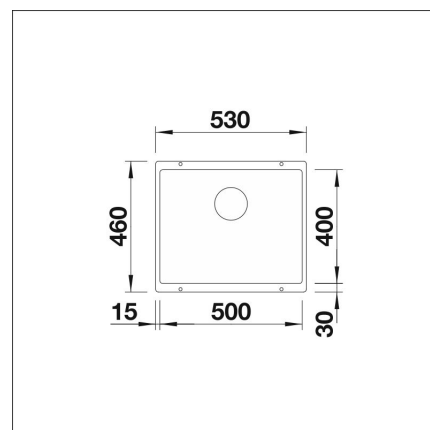

BLANCO SUBLINE 500-U

Silgranit tartufo kaukosäätö tilattava erikseen

Tuotekoodi 22310**Tuotekuvaus**

Tyylikäs ja ajaton allasmalli, joka sopii niin moderniinkin kuin perinteiseen keittiöön. Altaan syvyys (190 mm) sekä pieni kulmapyöristys tekevät altaasta käytännöllisen ja helposti puhtaana pidettävän. Materiaalina Blancoon kehittämä ainutlaatuinen, lähes naarmuuntumaton SILGRANIT-kivimassa, joka kestää hyvin kuumuutta, säilyttää värinsä ja on helppo puhdistaa. Patenteilla suojatussa SILGRANIT-materiaalissa yhdistyvät helpohoitoisuus, käytännöllisyys ja kestävyys.

INFINO

Tekniset tiedot

- Allaskaapin minimileveys: 60 cm
- Allasmateriaali: kivikomposiitti
- Altaan kiinnitystapa: Alta kiinnitettävä
- Pääaltaan syvyys: 190 mm

**Toimitussisältö**

- BLANCO Silgranit allas
- pohjaventtiilistö
- kotimainen Prevox Smartloc vesilukko