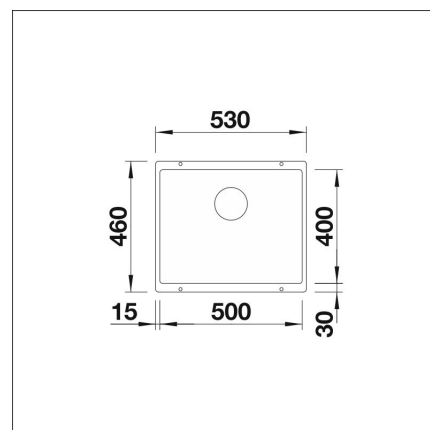

#### Tekniset tiedot

- Allaskaapin minimileveys: 40 cm
- Altaan kiinnitystapa: Alta kiinnitettävä
- Altaan väri: Silgranit® soft-valkoinen
- Pääaltaan syvyys: 190 mm