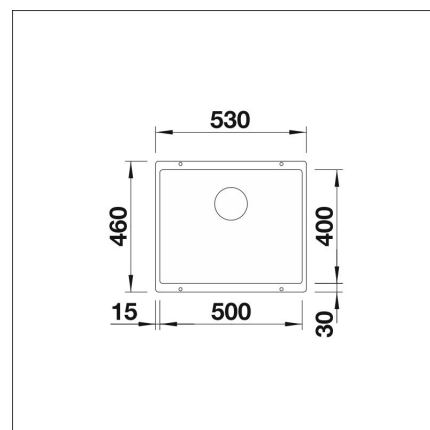

Tekniset tiedot

- Allaskaapin minimileveys: 60 cm
- Altaan kiinnitystapa: Alta kiinnitettävä
- Pääaltaan syvyys: 190 mm

Toimitussisältö

- BLANCO Silgranit allas
- pohjaventtiilistö
- kotimainen Prevox Smartloc vesilukko
- LAPETEK LINA-A anthrazit hana apk-liitännällä