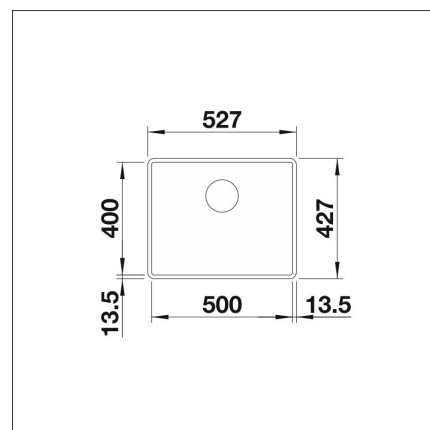

**BLANCO SUBLINE 500-F**

Silgranit anthrazit kaukosäätö tilattava erikseen

**Tuotekoodi 22309F****Tuotekuvaus**

Tyylikäs ja ajaton allasmalli, joka sopii niin moderniinkin kuin perinteiseen keittiöön. Altaan syvyys (190 mm) sekä pieni kulmapyöröstys tekevät altaasta käytännöllisen ja helposti puhtaana pidettävän. Materiaalina Blancoon kehittämä ainutlaatuinen, lähes naarmuuntumaton SILGRANIT-kivimassa, joka kestää hyvin kuumuutta, säilyttää värinsä ja on helppo puhdistaa. Patenteilla suojatussa SILGRANIT-materiaalissa yhdistyvät helppohoitoisuus, käytännöllisyys ja kestävyys.

INFINO

**Tekniset tiedot**

- Allaskaapin minimileveys: 60 cm
- Allasmateriaali: kivikomposiitti
- Altaan kiinnitystapa: Huullettava
- Pääaltaan syvyys: 190 mm

**Toimitussisältö**

- BLANCO Silgranit allas
- pohjacenttiilistö
- kotimainen Prevox Smartloc vesilukko