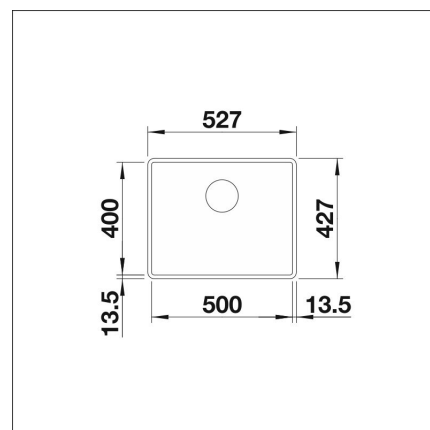

**BLANCO SUBLINE 500-F**

Silgranit soft-valkoinen kaukosäätö tilattava erikseen

**Tuotekoodi 22307F****Tuotekuvaus**

Tyylikäs ja ajaton allasmalli, joka sopii niin moderniinkin kuin perinteiseen keittiöön. Altaan syvyys (190 mm) sekä pieni kulmapyöristys tekevät altaasta käytännöllisen ja helposti puhtaana pidettävän. Materiaalina Blancoon kehittämä ainutlaatuinen, lähes naarmuuntumaton SILGRANIT-kivimassa, joka kestää hyvin kuumuutta, säilyttää värinsä ja on helppo puhdistaa. Patenteilla suojatussa SILGRANIT-materiaalissa yhdistyvät helppohoitoisuus, käytännöllisyys ja kestävyys.

INFINO

**Tekniset tiedot**

- Allaskaapin minimileveys: 60 cm
- Allasmateriaali: kivikomposiitti
- Altaan kiinnitystapa: Huullettava
- Pääaltaan syvyys: 190 mm

**Toimitussisältö**

- BLANCO Silgranit allas
- pohjacenttiilistö
- kotimainen Prevox Smartloc vesilukko