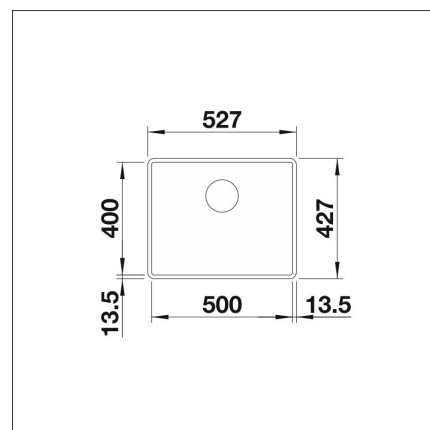

BLANCO SUBLINE 500-F

Silgranit coffee kaukosäätö tilattava erikseen

Tuotekoodi 22304F**Tuotekuvaus**

Tyylikäs ja ajaton allasmalli, joka sopii niin moderniinkin kuin perinteiseen keittiöön. Altaan syvyys (190 mm) sekä pieni kulmapyöröstys tekevät altaasta käytännöllisen ja helposti puhtaana pidettävän. Materiaalina Blancoon kehittämä ainutlaatuinen, lähes naarmuuntumaton SILGRANIT-kivimassa, joka kestää hyvin kuumuutta, säilyttää värinsä ja on helppo puhdistaa. Patenteilla suojatussa SILGRANIT-materiaalissa yhdistyvät helppohoitoisuus, käytännöllisyys ja kestävyys.

INFINO

Tekniset tiedot

- Allaskaapin minimileveys: 60 cm
- Allasmateriaali: kivikomposiitti
- Altaan kiinnitystapa: Huullettava
- Pääaltaan syvyys: 190 mm

**Toimitussisältö**

- BLANCO Silgranit allas
- pohjacenttiilistö
- kotimainen Prevox Smartloc vesilukko