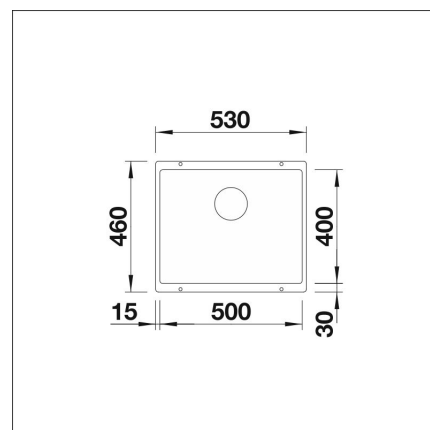

BLANCO SUBLINE 500-U

Silgranit volcano-harmaa kaukosäätö tilattava erikseen

Tuotekoodi 22303**Tuotekuvaus**

Tyylikäs ja ajaton allasmalli, joka sopii niin moderniinkin kuin perinteiseen keittiöön. Altaan syvyys (190 mm) sekä pieni kulmapyöröstys tekevät altaasta käytännöllisen ja helposti puhtaana pidettävän. Materiaalina Blanco kehittämä ainutlaatuinen, lähes naarmuuntumaton SILGRANIT-kivimassa, joka kestää hyvin kuumuutta, säilyttää värinsä ja on helppo puhdistaa. Patenteilla suojatussa SILGRANIT-materiaalissa yhdistyvät helppohoitoisuus, käytännöllisyys ja kestävyys.

INFINO

Tekniset tiedot

- Allaskaapin minimileveys: 60 cm
- Allasmateriaali: kivikomposiitti
- Altaan kiinnitystapa: Alta kiinnitettävä
- Pääaltaan syvyys: 190 mm

**Toimitussisältö**

- BLANCO Silgranit allas
- pohjaventtiilistö
- kotimainen Prevox Smartloc vesilukko