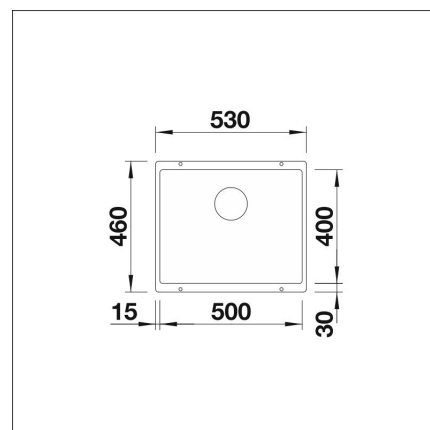

Tekniset tiedot

- Allaskaapin minimileveys: 60 cm
- Altaan kiinnitystapa: Alta kiinnitettävä
- Altaan väri: Silgranit® valkoinen
- Pääaltaan syvyys: 190 mm

Toimitussisältö

- BLANCO Silgranit allas
- pohjaventtiilistö
- kotimainen Prevox Smartloc vesilukko
- LAPETEK LINO-A valkoinen hana apk-liitännällä