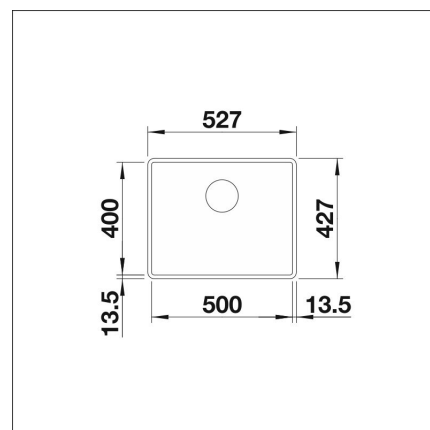

**BLANCO SUBLINE 500-F**

Silgranit valkoinen kaukosäätö tilattava erikseen

**Tuotekoodi 22302F****Tuotekuvaus**

Tyylikäs ja ajaton allasmalli, joka sopii niin moderniinkin kuin perinteiseen keittiöön. Altaan syvyys (190 mm) sekä pieni kulmapyöristys tekevät altaasta käytännöllisen ja helposti puhtaana pidettävän. Materiaalina Blancoon kehittämä ainutlaatuinen, lähes naarmuuntumaton SILGRANIT-kivimassa, joka kestää hyvin kuumuutta, säilyttää värinsä ja on helppo puhdistaa. Patenteilla suojatussa SILGRANIT-materiaalissa yhdistyvät helppohoitoisuus, käytännöllisyys ja kestävyys.

INFINO

**Tekniset tiedot**

- Allaskaapin minimileveys: 60 cm
- Allasmateriaali: kivikomposiitti
- Altaan kiinnitystapa: Huullettava
- Pääaltaan syvyys: 190 mm

**Toimitussisältö**

- BLANCO Silgranit allas
- pohjacenttiilistö
- kotimainen Prevox Smartloc vesilukko