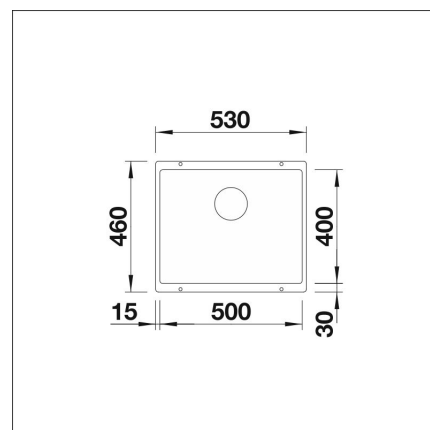

**BLANCO SUBLINE 500-U**

Silgranit valkoinen kaukosäätö tilattava erikseen

**Tuotekoodi 22302****Tuotekuvaus**

Tyylikäs ja ajaton allasmalli, joka sopii niin moderniinkin kuin perinteiseen keittiöön. Altaan syvyys (190 mm) sekä pieni kulmapyöristys tekevät altaasta käytännöllisen ja helposti puhtaana pidettävän. Materiaalina Blancoon kehittämä ainutlaatuinen, lähes naarmuuntumaton SILGRANIT-kivimassa, joka kestää hyvin kuumuutta, säilyttää värinsä ja on helppo puhdistaa. Patenteilla suojatussa SILGRANIT-materiaalissa yhdistyvät helppohoitoisuus, käytännöllisyys ja kestävyys.

INFINO

**Tekniset tiedot**

- Allaskaapin minimileveys: 60 cm
- Allasmateriaali: kivikomposiitti
- Altaan kiinnitystapa: Alta kiinnitettävä
- Pääaltaan syvyys: 190 mm

**Toimitussisältö**

- BLANCO Silgranit allas
- pohjaventtiilistö
- kotimainen Prevox Smartloc vesilukko