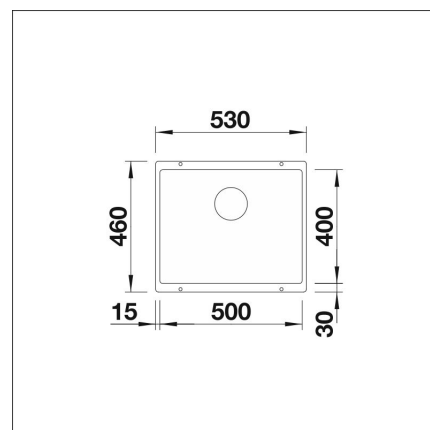

BLANCO SUBLINE 500-U

Silgranit alumetallic kaukosäätö tilattava erikseen

Tuotekoodi 22300**Tuotekuvaus**

Tyylikäs ja ajaton allasmalli, joka sopii niin moderniinkin kuin perinteiseen keittiöön. Altaan syvyys (190 mm) sekä pieni kulmapyöröstys tekevät altaasta käytännöllisen ja helposti puhtaana pidettävän. Materiaalina Blancoon kehittämä ainutlaatuinen, lähes naarmuuntumaton SILGRANIT-kivimassa, joka kestää hyvin kuumuutta, säilyttää värinsä ja on helppo puhdistaa. Patenteilla suojatussa SILGRANIT-materiaalissa yhdistyvät helppohoitoisuus, käytännöllisyys ja kestävyys.

INFINO

Tekniset tiedot

- Allaskaapin minimileveys: 60 cm
- Allasmateriaali: kivikomposiitti
- Altaan kiinnitystapa: Alta kiinnitettävä
- Pääaltaan syvyys: 190 mm

**Toimitussisältö**

- BLANCO Silgranit allas
- pohjaventtiilistö
- kotimainen Prevox Smartloc vesilukko