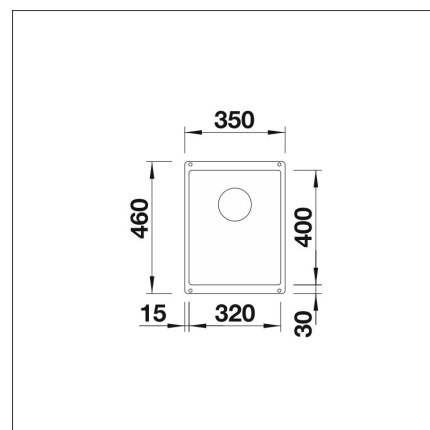

**BLANCO SUBLINE 320-U**

Silgranit mattamusta kaukosäätö tilattava erikseen

**Tuotekoodi 22271****Tuotekuvaus**

Tyylikäs ja ajaton allasmalli, joka sopii niin moderniinkin kuin perinteiseen keittiöön. Altaan syvyys (190 mm) sekä pieni kulmapyöristys tekevät altaasta käytännöllisen ja helposti puhtaana pidettävän. Materiaalina Blancoon kehittämä ainutlaatuinen, lähes naarmuuntumaton SILGRANIT-kivimassa, joka kestää hyvin kuumuutta, säilyttää värinsä ja on helppo puhdistaa. Patenteilla suojatussa SILGRANIT-materiaalissa yhdistyvät helppohoitoisuus, käytännöllisyys ja kestävyys.

INFINO

**Tekniset tiedot**

- Allaskaapin minimileveys: 40 cm
- Allasmateriaali: Kivikomposiitti
- Altaan kiinnitystapa: Alta kiinnitettävä
- Pääaltaan syvyys: 190 mm

**Toimitussisältö**

- BLANCO Silgranit allas
- allaskiinnikkeet yli 20 mm työtasoille
- pohjaventtiilistö
- kotimainen Prevox Smartloc vesilukko