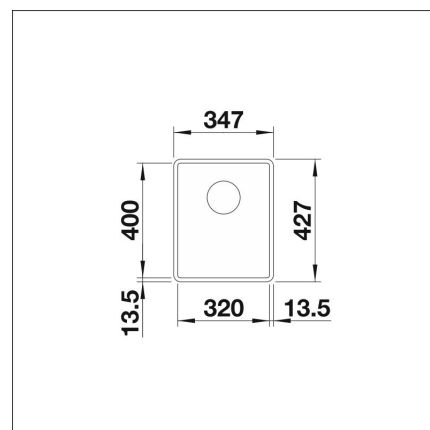

BLANCO SUBLINE 320-F

Silgranit kallonharmaa kaukosäätö tilattava erikseen

Tuotekoodi 22211F**Tuotekuvaus**

Tyylikäs ja ajaton allasmalli, joka sopii niin moderniinkin kuin perinteiseen keittiöön. Altaan syvyys (190 mm) sekä pieni kulmapyöristys tekevät altaasta käytännöllisen ja helposti puhtaana pidettävän. Materiaalina Blancoon kehittämä ainutlaatuinen, lähes naarmuuntumaton SILGRANIT-kivimassa, joka kestää hyvin kuumuutta, säilyttää värinsä ja on helppo puhdistaa. Patenteilla suojatussa SILGRANIT-materiaalissa yhdistyvät helppohoitoisuus, käytännöllisyys ja kestävyys.

INFINO

Tekniset tiedot

- Allaskaapin minimileveys: 40 cm
- Allasmateriaali: kivikomposiitti
- Altaan kiinnitystapa: Huullettava
- Pääaltaan syvyys: 190 mm

**Toimitussisältö**

- BLANCO Silgranit allas
- pohjacenttiilistö
- kotimainen Prevox Smartloc vesilukko