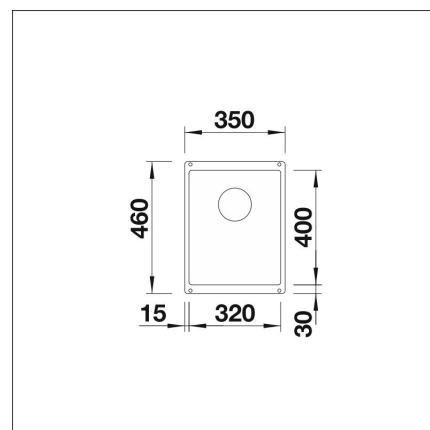

BLANCO SUBLINE 320-U

Silgranit kallonharmaa kaukosäätö tilattava erikseen

Tuotekoodi 22211**Tuotekuvaus**

Tyylikäs ja ajaton allasmalli, joka sopii niin moderniinkin kuin perinteiseen keittiöön. Altaan syvyys (190 mm) sekä pieni kulmapyöröstys tekevät altaasta käytännöllisen ja helposti puhtaana pidettävän. Materiaalina Blancoon kehittämä ainutlaatuinen, lähes naarmuuntumaton SILGRANIT-kivimassa, joka kestää hyvin kuumuutta, säilyttää värinsä ja on helppo puhdistaa. Patenteilla suojatussa SILGRANIT-materiaalissa yhdistyvät helppohoitoisuus, käytännöllisyys ja kestävyys.

INFINO

Tekniset tiedot

- Allaskaapin minimileveys: 40 cm
- Allasmateriaali: kivikomposiitti
- Altaan kiinnitystapa: Alta kiinnitettävä
- Pääaltaan syvyys: 190 mm

**Toimitussisältö**

- BLANCO Silgranit allas
- pohjaventtiilistö
- kotimainen Prevox Smartloc vesilukko