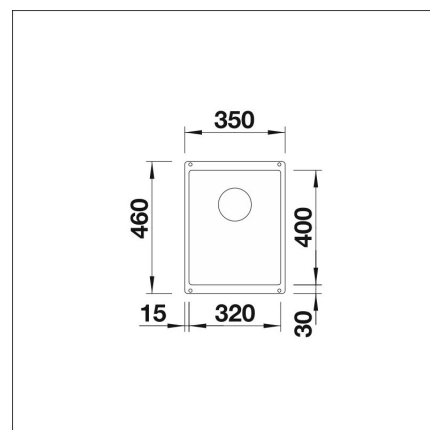

BLANCO SUBLINE 320-U

Silgranit tartufo kaukosäätö tilattava erikseen

Tuotekoodi 22210**Tuotekuvaus**

Tyylikäs ja ajaton allasmalli, joka sopii niin moderniinkin kuin perinteiseen keittiöön. Altaan syvyys (190 mm) sekä pieni kulmapyöristys tekevät altaasta käytännöllisen ja helposti puhtaana pidettävän. Materiaalina Blancoon kehittämä ainutlaatuinen, lähes naarmuuntumaton SILGRANIT-kivimassa, joka kestää hyvin kuumuutta, säilyttää värinsä ja on helppo puhdistaa. Patenteilla suojatussa SILGRANIT-materiaalissa yhdistyvät helppohoitoisuus, käytännöllisyys ja kestävyys.

INFINO

Tekniset tiedot

- Allaskaapin minimileveys: 40 cm
- Allasmateriaali: kivikomposiitti
- Altaan kiinnitystapa: Alta kiinnitettävä
- Pääaltaan syvyys: 190 mm

**Toimitussisältö**

- BLANCO Silgranit allas
- pohjacenttiilistö
- kotimainen Prevox Smartloc vesilukko