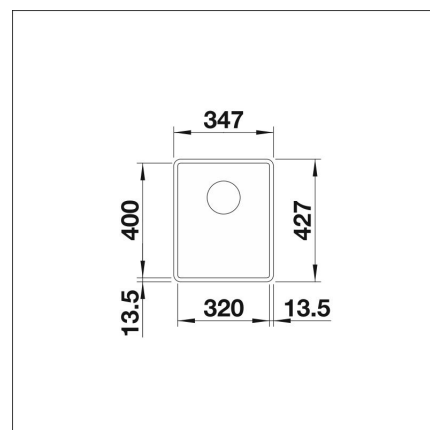

BLANCO SUBLINE 320-F

Silgranit anthrazit kaukosäätö tilattava erikseen

Tuotekoodi 22209F**Tuotekuvaus**

Tyylikäs ja ajaton allasmalli, joka sopii niin moderniinkin kuin perinteiseen keittiöön. Altaan syvyys (190 mm) sekä pieni kulmapyöristys tekevät altaasta käytännöllisen ja helposti puhtaana pidettävän. Materiaalina Blancoon kehittämä ainutlaatuinen, lähes naarmuuntumaton SILGRANIT-kivimassa, joka kestää hyvin kuumuutta, säilyttää värinsä ja on helppo puhdistaa. Patenteilla suojatussa SILGRANIT-materiaalissa yhdistyvät helppohoitoisuus, käytännöllisyys ja kestävyys.

INFINO

Tekniset tiedot

- Allaskaapin minimileveys: 40 cm
- Allasmateriaali: kivikomposiitti
- Altaan kiinnitystapa: Huullettava
- Pääaltaan syvyys: 190 mm

**Toimitussisältö**

- BLANCO Silgranit allas
- pohjaventtiilistö
- kotimainen Prevox Smartloc vesilukko