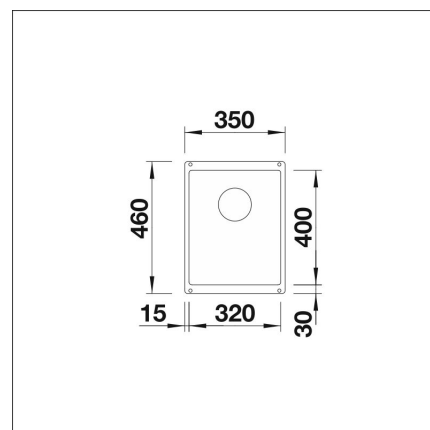

INFINO

Tekniset tiedot

- Allaskaapin minimileveys: 40 cm
- Allasmateriaali: kivikomposiitti
- Altaan kiinnitystapa: Alta kiinnitettävä
- Pääaltaan syvyys: 190 mm

**Toimitussisältö**

- BLANCO Silgranit allas
- pohjaventtiilistö
- kotimainen Prevox Smartloc vesilukko