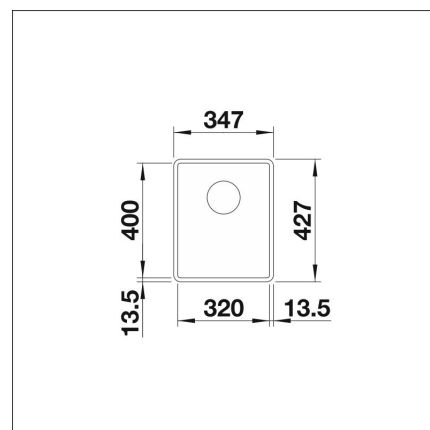

BLANCO SUBLINE 320-F

Silgranit soft-valkoinen kaukosäätö tilattava erikseen

Tuotekoodi 22207F**Tuotekuvaus**

Tyylikäs ja ajaton allasmalli, joka sopii niin moderniinkin kuin perinteiseen keittiöön. Altaan syvyys (190 mm) sekä pieni kulmapyöröstys tekevät altaasta käytännöllisen ja helposti puhtaana pidettävän. Materiaalina Blancoon kehittämä ainutlaatuinen, lähes naarmuuntumaton SILGRANIT-kivimassa, joka kestää hyvin kuumuutta, säilyttää värinsä ja on helppo puhdistaa. Patenteilla suojatussa SILGRANIT-materiaalissa yhdistyvät helppohoitoisuus, käytännöllisyys ja kestävyys.

INFINO

Tekniset tiedot

- Allaskaapin minimileveys: 40 cm
- Allasmateriaali: kivikomposiitti
- Altaan kiinnitystapa: Huullettava
- Pääaltaan syvyys: 190 mm

**Toimitussisältö**

- BLANCO Silgranit allas
- pohjaventtiilistö
- kotimainen Prevox Smartloc vesilukko