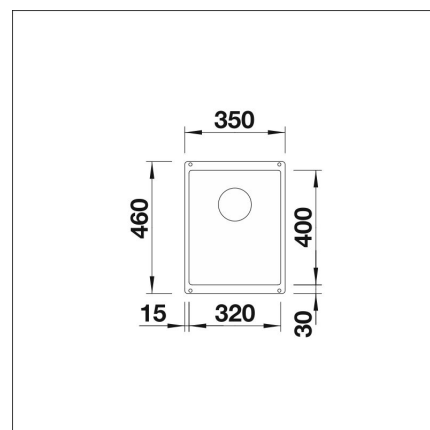

**BLANCO SUBLINE 320-U**

Silgranit soft-valkoinen kaukosäätö tilattava erikseen

**Tuotekoodi 22207****Tuotekuvaus**

Tyylikäs ja ajaton allasmalli, joka sopii niin moderniinkin kuin perinteiseen keittiöön. Altaan syvyys (190 mm) sekä pieni kulmapyöröstys tekevät altaasta käytännöllisen ja helposti puhtaana pidettävän. Materiaalina Blancoon kehittämä ainutlaatuinen, lähes naarmuuntumaton SILGRANIT-kivimassa, joka kestää hyvin kuumuutta, säilyttää värinsä ja on helppo puhdistaa. Patenteilla suojatussa SILGRANIT-materiaalissa yhdistyvät helppohoitoisuus, käytännöllisyys ja kestävyys.

INFINO

**Tekniset tiedot**

- Allaskaapin minimileveys: 40 cm
- Allasmateriaali: kivikomposiitti
- Altaan kiinnitystapa: Alta kiinnitettävä
- Pääaltaan syvyys: 190 mm

**Toimitussisältö**

- BLANCO Silgranit allas
- pohjaventtiilistö
- kotimainen Prevox Smartloc vesilukko