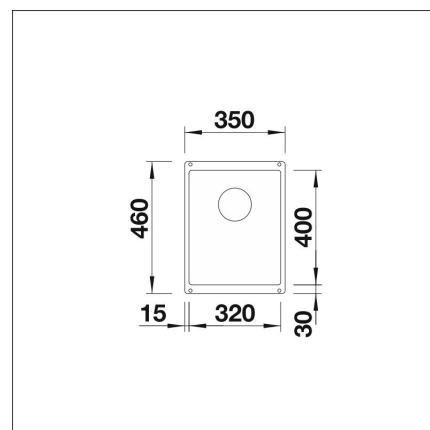

BLANCO SUBLINE 320-U

Silgranit soft-valkoinen kaukosäätö tilattava erikseen

Tuotekoodi 22207**Tuotekuvaus**

Tyylikäs ja ajaton allasmalli, joka sopii niin moderniinkin kuin perinteiseen keittiöön. Altaan syvyys (190 mm) sekä pieni kulmapyöröstys tekevät altaasta käytännöllisen ja helposti puhtaana pidettävän. Materiaalina Blancoon kehittämä ainutlaatuinen, lähes naarmuuntumaton SILGRANIT-kivimassa, joka kestää hyvin kuumuutta, säilyttää värinsä ja on helppo puhdistaa. Patenteilla suojatussa SILGRANIT-materiaalissa yhdistyvät helppohoitoisuus, käytännöllisyys ja kestävyys.

INFINO

Tekniset tiedot

- Allaskaapin minimileveys: 40 cm
- Allasmateriaali: kivikomposiitti
- Altaan kiinnitystapa: Alta kiinnitettävä
- Pääaltaan syvyys: 190 mm

**Toimitussisältö**

- BLANCO Silgranit allas
- pohjaventtiilistö
- kotimainen Prevox Smartloc vesilukko