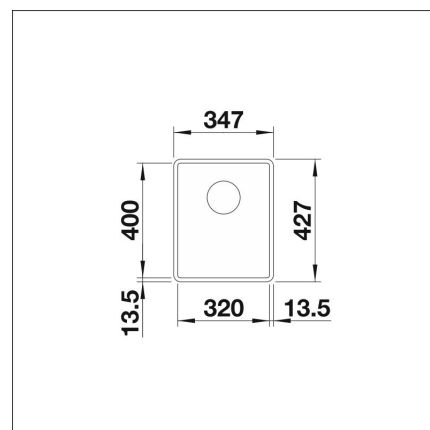

BLANCO SUBLINE 320-F

Silgranit coffee kaukosäätö tilattava erikseen

Tuotekoodi 22204F**Tuotekuvaus**

Tyylikäs ja ajaton allasmalli, joka sopii niin moderniinkin kuin perinteiseen keittiöön. Altaan syvyys (190 mm) sekä pieni kulmapyöristys tekevät altaasta käytännöllisen ja helposti puhtaana pidettävän. Materiaalina Blancoon kehittämä ainutlaatuinen, lähes naarmuuntumaton SILGRANIT-kivimassa, joka kestää hyvin kuumuutta, säilyttää värinsä ja on helppo puhdistaa. Patenteilla suojatussa SILGRANIT-materiaalissa yhdistyvät helppohoitoisuus, käytännöllisyys ja kestävyys.

INFINO

Tekniset tiedot

- Allaskaapin minimileveys: 40 cm
- Allasmateriaali: kivikomposiitti
- Altaan kiinnitystapa: Huullettava
- Pääaltaan syvyys: 190 mm

**Toimitussisältö**

- BLANCO Silgranit allas
- pohjaventtiilistö
- kotimainen Prevox Smartloc vesilukko