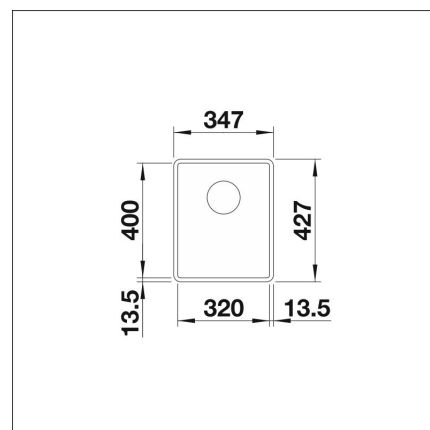

BLANCO SUBLINE 320-F

Silgranit volcano-harmaa kaukosäätö tilattava erikseen

Tuotekoodi 22203F**Tuotekuvaus**

Tyylikäs ja ajaton allasmalli, joka sopii niin moderniinkin kuin perinteiseen keittiöön. Altaan syvyys (190 mm) sekä pieni kulmapyöristys tekevät altaasta käytännöllisen ja helposti puhtaana pidettävän. Materiaalina Blanco kehittämä ainutlaatuinen, lähes naarmuuntumaton SILGRANIT-kivimassa, joka kestää hyvin kuumuutta, säilyttää värinsä ja on helppo puhdistaa. Patenteilla suojatussa SILGRANIT-materiaalissa yhdistyvät helppohoitoisuus, käytännöllisyys ja kestävyys.

INFINO

Tekniset tiedot

- Allaskaapin minimileveys: 40 cm
- Allasmateriaali: kivikomposiitti
- Altaan kiinnitystapa: Huullettava
- Pääaltaan syvyys: 190 mm

**Toimitussisältö**

- BLANCO Silgranit allas
- pohjaventtiilistö
- kotimainen Prevox Smartloc vesilukko