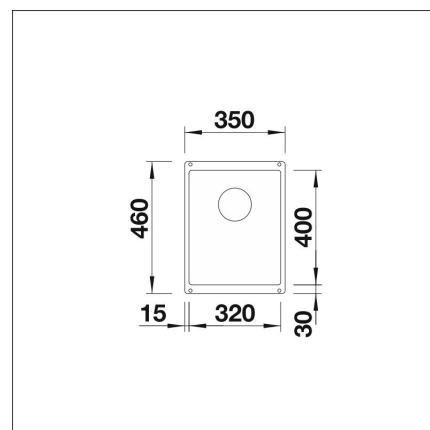

BLANCO SUBLINE 320-U

Silgranit valkoinen kaukosäätö tilattava erikseen

Tuotekoodi 22202**Tuotekuvaus**

Tyylikäs ja ajaton allasmalli, joka sopii niin moderniinkin kuin perinteiseen keittiöön. Altaan syvyys (190 mm) sekä pieni kulmapyörästys tekevät altaasta käytännöllisen ja helposti puhtaana pidettävän. Materiaalina Blancoon kehittämä ainutlaatuinen, lähes naarmuuntumaton SILGRANIT-kivimassa, joka kestää hyvin kuumuutta, säilyttää värinsä ja on helppo puhdistaa. Patenteilla suojatussa SILGRANIT-materiaalissa yhdistyvät helppohoitoisuus, käytännöllisyys ja kestävyys.

INFINO

Tekniset tiedot

- Allaskaapin minimileveys: 40 cm
- Allasmateriaali: kivikomposiitti
- Altaan kiinnitystapa: Alta kiinnitettävä
- Pääaltaan syvyys: 190 mm

**Toimitussisältö**

- BLANCO Silgranit allas
- pohjaventtiilistö
- kotimainen Prevox Smartloc vesilukko