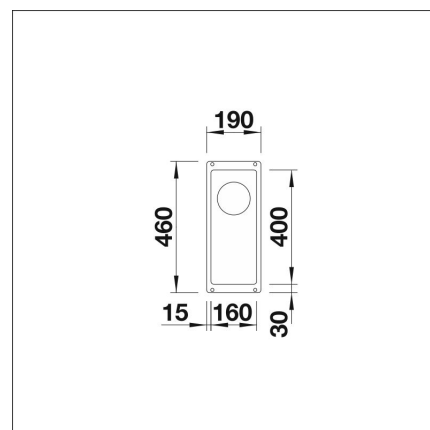

BLANCO SUBLINE 160-U

Silgranit mattamusta

Tuotekoodi 22171**Tuotekuvaus**

Tyylikäs ja ajaton allasmalli, joka sopii niin moderniinkin kuin perinteiseen keittiöön. Altaan syvyys (190 mm) sekä pieni kulmapyöristys tekevät altaasta käytännöllisen ja helposti puhtaana pidettävän. Materiaalina Blancoon kehittämä ainutlaatuinen, lähes naarmuuntumaton SILGRANIT-kivimassa, joka kestää hyvin kuumuutta, säilyttää värinsä ja on helppo puhdistaa. Patenteilla suojatussa SILGRANIT-materiaalissa yhdistyvät helppohoitoisuus, käytännöllisyys ja kestävyys.

INFINO

Tekniset tiedot

- Allaskaapin minimileveys: 30 cm
- Allasmateriaali: kivikomposiitti
- Altaan kiinnitystapa: Alta kiinnitettävä
- Pääaltaan syvyys: 130 mm

**Toimitussisältö**

- BLANCO Silgranit allas
- pohjaventtiilistö
- kotimainen Prevex Smartloc vesilukko