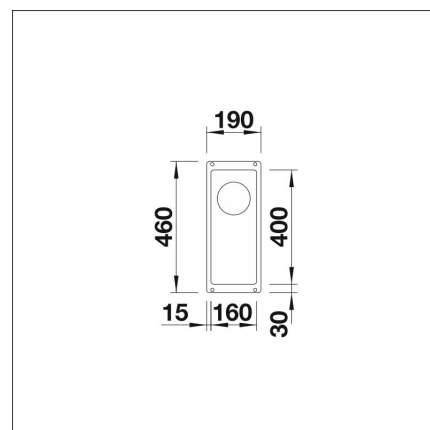

**BLANCO SUBLINE 160-U**

Silgranit mattamusta

**Tuotekoodi 22171****Tuotekuvaus**

Tyylikäs ja ajaton allasmalli, joka sopii niin moderniinkin kuin perinteiseen keittiöön. Altaan syvyys (190 mm) sekä pieni kulmapyöröstys tekevät altaasta käytännöllisen ja helposti puhtaana pidettävän. Materiaalina Blancoon kehittämä ainutlaatuinen, lähes naarmuuntumaton SILGRANIT-kivimassa, joka kestää hyvin kuumuutta, säilyttää värinsä ja on helppo puhdistaa. Patenteilla suojatussa SILGRANIT-materiaalissa yhdistyvät helppohoitoisuus, käytännöllisyys ja kestävyys.

INFINO

**Tekniset tiedot**

- Allaskaapin minimileveys: 30 cm
- Allasmateriaali: kivikomposiitti
- Altaan kiinnitystapa: Alta kiinnitettävä
- Pääaltaan syvyys: 130 mm

**Toimitussisältö**

- BLANCO Silgranit allas
- pohjaventtiilistö
- kotimainen Prevox Smartloc vesilukko