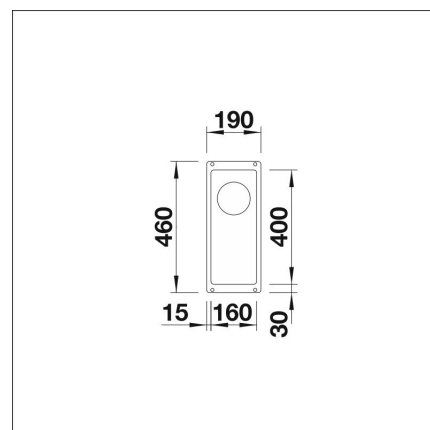

BLANCO SUBLINE 160-U

Silgranit kallonharmaa kaukosäätö tilattava erikseen

Tuotekoodi 22111**Tuotekuvaus**

Tyylikäs ja ajaton allasmalli, joka sopii niin moderniinkin kuin perinteiseen keittiöön. Altaan syvyys (190 mm) sekä pieni kulmapyöritys tekevät altaasta käytännöllisen ja helposti puhtaana pidettävän. Materiaalina Blancoon kehittämä ainutlaatuinen, lähes naarmuuntumaton SILGRANIT-kivimassa, joka kestää hyvin kuumuutta, säilyttää värinsä ja on helppo puhdistaa. Patenteilla suojatussa SILGRANIT-materiaalissa yhdistyvät helppohoitoisuus, käytännöllisyys ja kestävyys.

INFINO

Tekniset tiedot

- Allaskaapin minimileveys: 30 cm
- Allasmateriaali: kivikomposiitti
- Altaan kiinnitystapa: Alta kiinnitettävä
- Pääaltaan syvyys: 130 mm

**Toimitussisältö**

- BLANCO Silgranit allas
- pohjacenttiilistö
- kotimainen Prevox Smartloc vesilukko