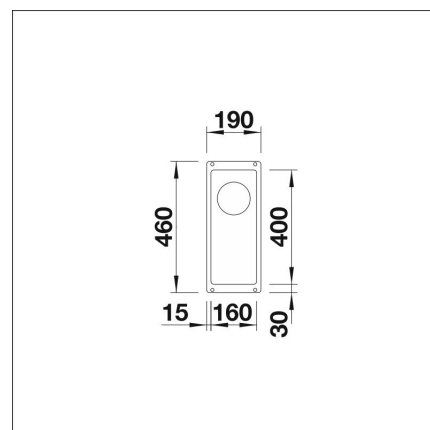

BLANCO SUBLINE 160-U

Silgranit kallonharmaa kaukosäätö tilattava erikseen

Tuotekoodi 22111**Tuotekuvaus**

Tyylikäs ja ajaton allasmalli, joka sopii niin moderniinkin kuin perinteiseen keittiöön. Altaan syvyys (190 mm) sekä pieni kulmapyöristys tekevät altaasta käytännöllisen ja helposti puhtaana pidettävän. Materiaalina Blancoon kehittämä ainutlaatuinen, lähes naarmuuntumaton SILGRANIT-kivimassa, joka kestää hyvin kuumuutta, säilyttää värinsä ja on helppo puhdistaa. Patenteilla suojatussa SILGRANIT-materiaalissa yhdistyvät helppohoitoisuus, käytännöllisyys ja kestävyys.

INFINO

Tekniset tiedot

- Allaskaapin minimileveys: 30 cm
- Allasmateriaali: kivikomposiitti
- Altaan kiinnitystapa: Alta kiinnitettävä
- Pääaltaan syvyys: 130 mm

**Toimitussisältö**

- BLANCO Silgranit allas
- pohjaventtiilistö
- kotimainen Prevox Smartloc vesilukko