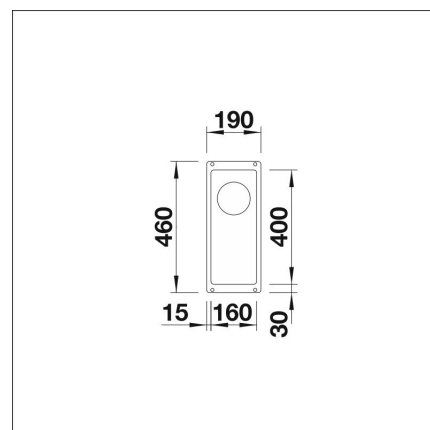

BLANCO SUBLINE 160-U

Silgranit tartufo kaukosäätö tilattava erikseen

Tuotekoodi 22110**Tuotekuvaus**

Tyylikäs ja ajaton allasmalli, joka sopii niin moderniinkin kuin perinteiseen keittiöön. Altaan syvyys (190 mm) sekä pieni kulmapyöristys tekevät altaasta käytännöllisen ja helposti puhtaana pidettävän. Materiaalina Blancoon kehittämä ainutlaatuinen, lähes naarmuuntumaton SILGRANIT-kivimassa, joka kestää hyvin kuumuutta, säilyttää värinsä ja on helppo puhdistaa. Patenteilla suojatussa SILGRANIT-materiaalissa yhdistyvät helppohoitoisuus, käytännöllisyys ja kestävyys.

INFINO

Tekniset tiedot

- Allaskaapin minimileveys: 30 cm
- Allasmateriaali: kivikomposiitti
- Altaan kiinnitystapa: Alta kiinnitettävä
- Pääaltaan syvyys: 130 mm

**Toimitussisältö**

- BLANCO Silgranit allas
- pohjaventtiilistö
- kotimainen Prevex Smartloc vesilukko