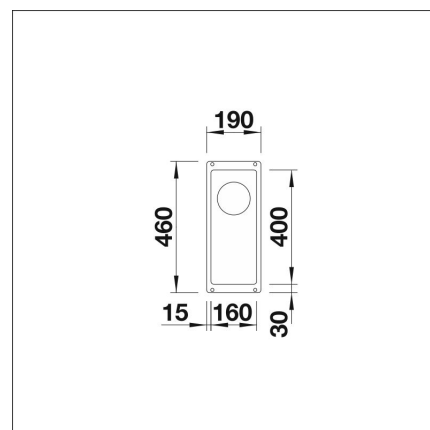

BLANCO SUBLINE 160-U

Silgranit tartufo kaukosäätö tilattava erikseen

Tuotekoodi 22110**Tuotekuvaus**

Tyylikäs ja ajaton allasmalli, joka sopii niin moderniinkin kuin perinteiseen keittiöön. Altaan syvyys (190 mm) sekä pieni kulmapyöröstys tekevät altaasta käytännöllisen ja helposti puhtaana pidettävän. Materiaalina Blancoon kehittämä ainutlaatuinen, lähes naarmuuntumaton SILGRANIT-kivimassa, joka kestää hyvin kuumuutta, säilyttää värinsä ja on helppo puhdistaa. Patenteilla suojatussa SILGRANIT-materiaalissa yhdistyvät helppohoitoisuus, käytännöllisyys ja kestävyys.

INFINO

Tekniset tiedot

- Allaskaapin minimileveys: 30 cm
- Allasmateriaali: kivikomposiitti
- Altaan kiinnitystapa: Alta kiinnitettävä
- Pääaltaan syvyys: 130 mm

**Toimitussisältö**

- BLANCO Silgranit allas
- pohjaventtiilistö
- kotimainen Prevox Smartloc vesilukko