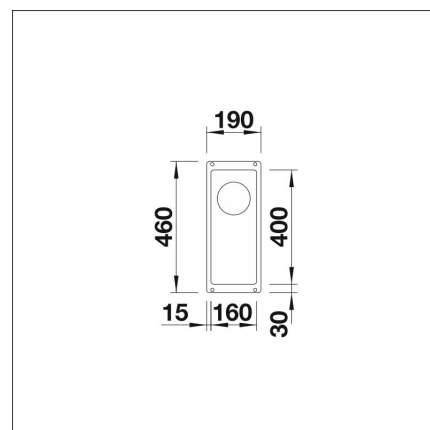

INFINO

**Tekniset tiedot**

- Allaskaapin minimileveys: 30 cm
- Allasmateriaali: kivikomposiitti
- Altaan kiinnitystapa: Alta kiinnitettävä
- Pääaltaan syvyys: 130 mm

**Toimitussisältö**

- BLANCO Silgranit allas
- pohjaventtiilistö
- kotimainen Prevox Smartloc vesilukko