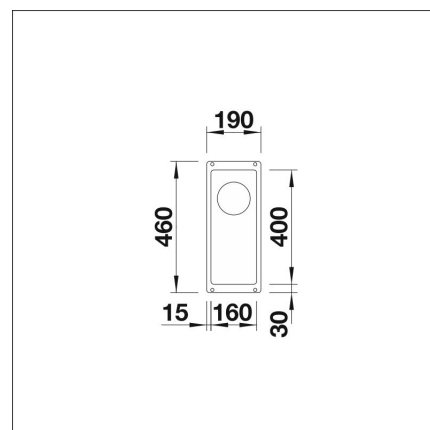

BLANCO SUBLINE 160-U

Silgranit coffee kaukosäätö tilattava erikseen

Tuotekoodi 22104**Tuotekuvaus**

Tyylikäs ja ajaton allasmalli, joka sopii niin moderniinkin kuin perinteiseen keittiöön. Altaan syvyys (190 mm) sekä pieni kulmapyöröstys tekevät altaasta käytännöllisen ja helposti puhtaana pidettävän. Materiaalina Blancoon kehittämä ainutlaatuinen, lähes naarmuuntumaton SILGRANIT-kivimassa, joka kestää hyvin kuumuutta, säilyttää värinsä ja on helppo puhdistaa. Patenteilla suojatussa SILGRANIT-materiaalissa yhdistyvät helppohoitoisuus, käytännöllisyys ja kestävyys.

INFINO

Tekniset tiedot

- Allaskaapin minimileveys: 30 cm
- Allasmateriaali: kivikomposiitti
- Altaan kiinnitystapa: Alta kiinnitettävä
- Pääaltaan syvyys: 130 mm

**Toimitussisältö**

- BLANCO Silgranit allas
- pohjaventtiilistö
- kotimainen Prevox Smartloc vesilukko