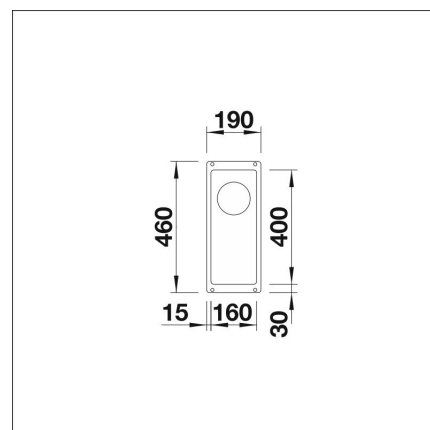

**BLANCO SUBLINE 160-U**

Silgranit coffee kaukosäätö tilattava erikseen

**Tuotekoodi 22104****Tuotekuvaus**

Tyylikäs ja ajaton allasmalli, joka sopii niin moderniinkin kuin perinteiseen keittiöön. Altaan syvyys (190 mm) sekä pieni kulmapyöristys tekevät altaasta käytännöllisen ja helposti puhtaana pidettävän. Materiaalina Blancoon kehittämä ainutlaatuinen, lähes naarmuuntumaton SILGRANIT-kivimassa, joka kestää hyvin kuumuutta, säilyttää värinsä ja on helppo puhdistaa. Patenteilla suojatussa SILGRANIT-materiaalissa yhdistyvät helppohoitoisuus, käytännöllisyys ja kestävyys.

INFINO

**Tekniset tiedot**

- Allaskaapin minimileveys: 30 cm
- Allasmateriaali: kivikomposiitti
- Altaan kiinnitystapa: Alta kiinnitettävä
- Pääaltaan syvyys: 130 mm

**Toimitussisältö**

- BLANCO Silgranit allas
- pohjaventtiilistö
- kotimainen Prevox Smartloc vesilukko