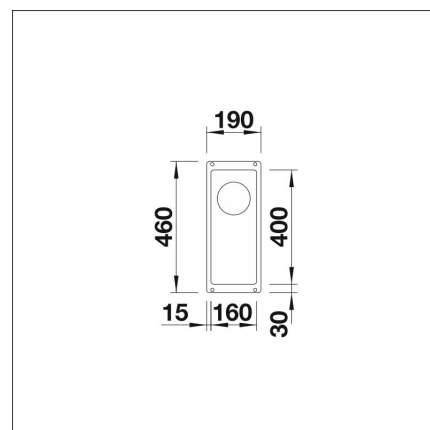

BLANCO SUBLINE 160-U

Silgranit volcano-harmaa kaukosäätö tilattava erikseen

Tuotekoodi 22103**Tuotekuvaus**

Tyylikäs ja ajaton allasmalli, joka sopii niin moderniinkin kuin perinteiseen keittiöön. Altaan syvyys (190 mm) sekä pieni kulmapyöröstys tekevät altaasta käytännöllisen ja helposti puhtaana pidettävän. Materiaalina Blanco kehittämä ainutlaatuinen, lähes naarmuuntumaton SILGRANIT-kivimassa, joka kestää hyvin kuumuutta, säilyttää värinsä ja on helppo puhdistaa. Patenteilla suojatussa SILGRANIT-materiaalissa yhdistyvät helppohoitoisuus, käytännöllisyys ja kestävyys.

INFINO

Tekniset tiedot

- Allaskaapin minimileveys: 30 cm
- Allasmateriaali: kivikomposiitti
- Altaan kiinnitystapa: Alta kiinnitettävä
- Pääaltaan syvyys: 130 mm

**Toimitussisältö**

- BLANCO Silgranit allas
- pohjacenttiilistö
- kotimainen Prevox Smartloc vesilukko