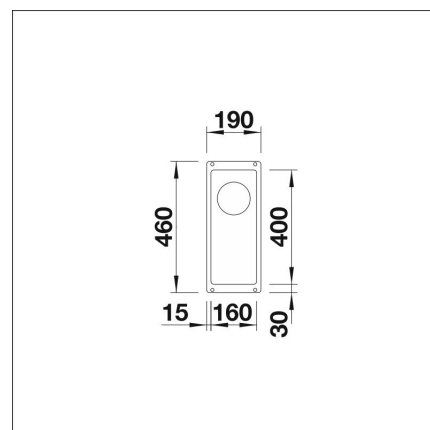

BLANCO SUBLINE 160-U

Silgranit volcano-harmaa kaukosäätö tilattava erikseen

Tuotekoodi 22103**Tuotekuvaus**

Tyylikäs ja ajaton allasmalli, joka sopii niin moderniinkin kuin perinteiseen keittiöön. Altaan syvyys (190 mm) sekä pieni kulmapyöröstys tekevät altaasta käytännöllisen ja helposti puhtaana pidettävän. Materiaalina Blanco kehittämä ainutlaatuinen, lähes naarmuuntumaton SILGRANIT-kivimassa, joka kestää hyvin kuumuutta, säilyttää värinsä ja on helppo puhdistaa. Patenteilla suojatussa SILGRANIT-materiaalissa yhdistyvät helppohoitoisuus, käytännöllisyys ja kestävyys.

INFINO

Tekniset tiedot

- Allaskaapin minimileveys: 30 cm
- Allasmateriaali: kivikomposiitti
- Altaan kiinnitystapa: Alta kiinnitettävä
- Pääaltaan syvyys: 130 mm

**Toimitussisältö**

- BLANCO Silgranit allas
- pohjaventtiilistö
- kotimainen Prevox Smartloc vesilukko