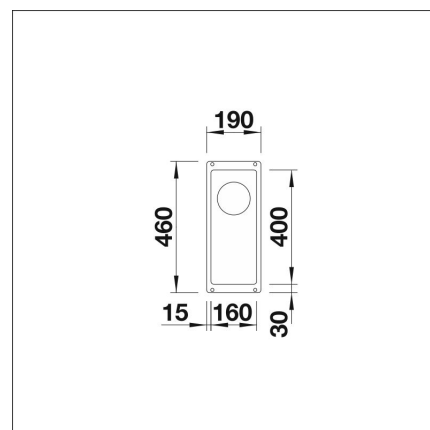

**BLANCO SUBLINE 160-U**

Silgranit valkoinen kaukosäätö tilattava erikseen

**Tuotekoodi 22102****Tuotekuvaus**

Tyylikäs ja ajaton allasmalli, joka sopii niin moderniinkin kuin perinteiseen keittiöön. Altaan syvyys (190 mm) sekä pieni kulmapyöristys tekevät altaasta käytännöllisen ja helposti puhtaana pidettävän. Materiaalina Blancoon kehittämä ainutlaatuinen, lähes naarmuuntumaton SILGRANIT-kivimassa, joka kestää hyvin kuumuutta, säilyttää värinsä ja on helppo puhdistaa. Patenteilla suojatussa SILGRANIT-materiaalissa yhdistyvät helppohoitoisuus, käytännöllisyys ja kestävyys.

INFINO

**Tekniset tiedot**

- Allaskaapin minimileveys: 30 cm
- Allasmateriaali: kivikomposiitti
- Altaan kiinnitystapa: Alta kiinnitettävä
- Pääaltaan syvyys: 130 mm

**Toimitussisältö**

- BLANCO Silgranit allas
- pohjaventtiilistö
- kotimainen Prevex Smartloc vesilukko