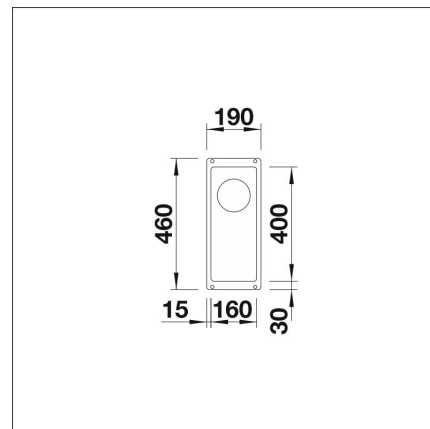

**BLANCO SUBLINE 160-U**

Silgranit valkoinen kaukosäätö tilattava erikseen

**Tuotekoodi 22102****Tuotekuvaus**

Tyylikäs ja ajaton allasmalli, joka sopii niin moderniinkin kuin perinteiseen keittiöön. Altaan syvyys (190 mm) sekä pieni kulmapyöröstys tekevät altaasta käytännöllisen ja helposti puhtaana pidettävän. Materiaalina Blancoon kehittämä ainutlaatuinen, lähes naarmuuntumaton SILGRANIT-kivimassa, joka kestää hyvin kuumuutta, säilyttää värinsä ja on helppo puhdistaa. Patenteilla suojatussa SILGRANIT-materiaalissa yhdistyvät helppohoitoisuus, käytännöllisyys ja kestävyys.

INFINO

**Tekniset tiedot**

- Allaskaapin minimileveys: 30 cm
- Allasmateriaali: kivikomposiitti
- Altaan kiinnitystapa: Alta kiinnitettävä
- Pääaltaan syvyys: 130 mm

**Toimitussisältö**

- BLANCO Silgranit allas
- pohjaventtiilistö
- kotimainen Prevox Smartloc vesilukko