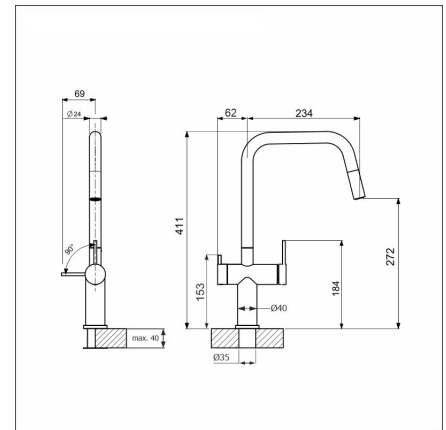

Tekniset tiedot

- APK-venttiili: Kyllä
- Hanan väri: Mattamusta/messinki
- Hanareikä: 35 mm
- Juoksuputken liikerata: 60 - 270 astetta
- Tyyppihyväksyntä: FI
- Ääniluokka: Luokka 1