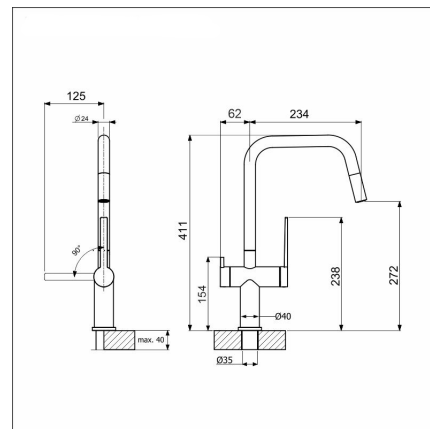

LAPETEK LINO-SA

mattamusta APK-liitäntä

Tuotekoodi 21999SA

Tuotekuvaus

Ulosvedettävä suihkuputki lisää toiminnallisuutta allaspisteellä ja hanan toimintasäde kasvaa, kun juoksuputken pää voidaan vetää ulos ja sitä voidaan liikutella vapaasti altaassa. Kätevästi liikuteltava hanan suihkupää mahdollistaa veden saannin altaan jokaiseen nurkkaan sekä isojen astioiden tai kattiloiden täyttämisen jopa työtasolla.

Tekniset tiedot

- APK-venttiili: Kyllä
- Hanan väri: Matta musta
- Hanareikä: 35 mm
- Juoksuputken liikerata: 60 - 270 astetta
- Tyyppihyväksyntä: FI
- Ääniluokka: Luokka 1

Toimitussisältö

- LAPETEK Linopin-A hana apk-liitännällä
- erikoispitkät Neoperl syöttöletkut 45 cm
- kerox säätösyylinteri
- vaihdettava piiloporesuutin ja vaihtoavain
- säädettävä juoksuputken käännön rajoitin