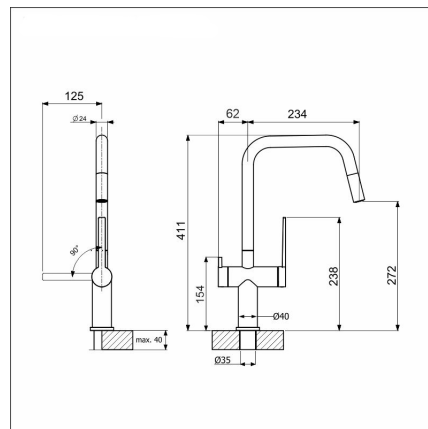

LAPETEK LINO-SA

messinki APK-liitäntä

Tuotekoodi 21958SA

Tuotekuvaus

Ulosvedettävä suihkuputki lisää toiminnallisuutta allaspisteellä ja hanan toimintasäde kasvaa, kun juoksuputken pää voidaan vetää ulos ja sitä voidaan liikutella vapaasti altaassa. Kätevästi liikuteltava hanan suihkupää mahdollistaa veden saannin altaan jokaiseen nurkkaan sekä isojen astioiden tai kattiloiden täyttämisen jopa työtasolla.

Tekniset tiedot

- APK-venttiili: Kyllä
- Hanan väri: Messinki
- Hanareikä: 35 mm
- Juoksuputken liikerata: 60 - 270 astetta
- Tyyppihyväksyntä: FI
- Ääniluokka: Luokka 1

Toimitussisältö

- LAPETEK Linopin-A hana apk-liitännällä
- erikoispitkät Neoperl syöttöletkut 45 cm
- kerox säätösyylinteri
- vaihdettava piiloporesuutin ja vaihtoavain
- säädettävä juoksuputken käännön rajoitin