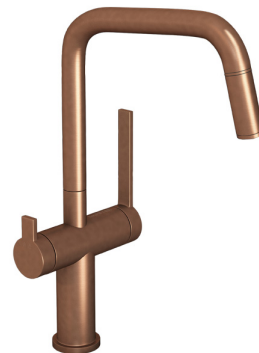

## LAPETEK LINO-SA

kupari APK-liitäntä

#### Tuotekuvaus

Ulosvedettävä suihkuputki lisää toiminnallisuutta allaspisteellä ja hanan toimintasäde kasvaa, kun juoksuputken pää voidaan vetää ulos ja sitä voidaan liikutella vapaasti altaassa. Kätevästi liikuteltava hanan suihkupää mahdollistaa veden saannin altaan jokaiseen nurkkaan sekä isojen astioiden tai kattiloiden täyttämisen jopa työtasolla.

#### Tekniset tiedot

- APK-venttiili: Kyllä
- Hanan väri: Kupari
- Hanareikä: 35 mm
- Juoksuputken liikerata: 60 - 270 astetta
- Tyyppihyväksyntä: FI
- Ääniluokka: Luokka 1

#### Toimitussisältö

- LAPETEK Linopin-A hana apk-liitännällä
- erikoispitkät Neoperl syöttöletkut 45 cm
- kerox säätösyylinteri
- vaihdettava piiloporesuutin ja vaihtoavain
- säädettävä juoksuputken käännön rajoitin