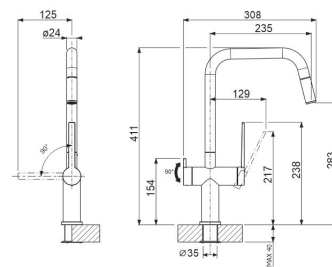

LAPETEK LINO-SA

antrasiitti APK-liitäntä

Tuotekoodi 21909SA

Tuotekuvaus

Ulosvedettävä suihkuputki lisää toiminnallisuutta allaspisteellä ja hanan toimintasäde kasvaa, kun juoksuputken pää voidaan vetää ulos ja sitä voidaan liikutella vapaasti altaassa. Kätevästi liikuteltava hanan suihkupää mahdollistaa veden saannin altaan jokaiseen nurkkaan sekä isojen astioiden tai kattiloiden täyttämisen jopa työtasolla.

Tekniset tiedot

- APK-venttiili: Kyllä
- Hanan väri: Silgranit anthrazit (musta)

Toimitussisältö

- LAPETEK Lino-SA hana apk-liitännällä

Ladattava aineisto

- Huolto- ja hoito-ohje
- Hanan asennus- ja käyttöohje
- Tyypin hyväksyntätodistus
- Asennusvideo