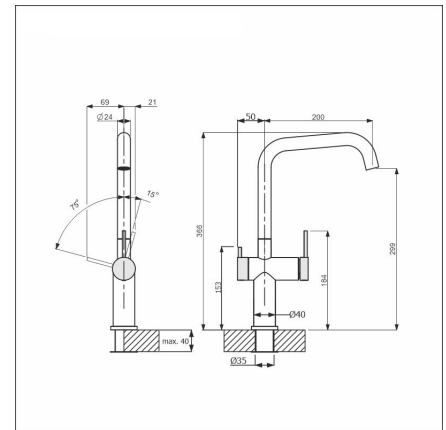

#### Tekniset tiedot

- APK-venttiili: Kyllä
- Hanan väri: Matta musta
- Hanareikä: 35 mm
- Juoksuputken liikerata: 60 - 270 astetta
- Tyyppihyväksyntä: FI
- Ääniluokka: Luokka 1