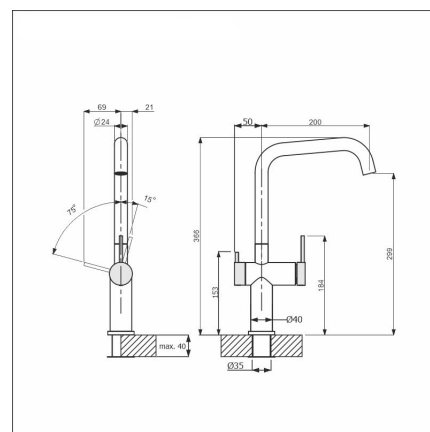

Tekniset tiedot

- APK-venttiili: Kyllä
- Hanan väri: Matta musta
- Hanareikä: 35 mm
- Juoksuputken liikerata: 60 - 270 astetta
- Tyyppihyväksyntä: FI
- Ääniluokka: Luokka 1

Toimitussisältö

- LAPETEK Linopin-A hana apk-liitännällä