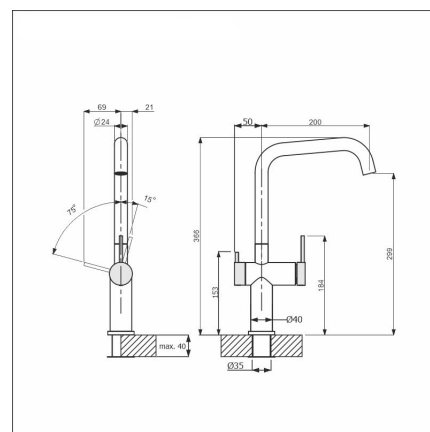

LAPETEK LINOPIN-A musta/kupari APK-liitântä

Tuotekoodi 21853A

Tuotekuvaus

Tyylikäs, moderni ja käytännöllinen hana jokaiseen keittiöön. Pehmeäliikkeinen, korkea käyttövipu on paitsi modernin näköinen myös erittäin helppokäyttöinen ja juoksuputki mahdollistaa suurtenkin astioiden vaivattoman pesemisen hanan alla. APK-liitântä on sijoitettu tyylikkäästi hanan juoksuputken alle. Hanan mukana toimitettava EKO-poresuutin vähentää vedenkulutusta ja pienentää altaan pohjasta syntyviä roiskeita. LINOPIN-hanalla on suomalainen tyyppihyväksyntä.

Tekniset tiedot

- APK-venttiili: Kyllä
- Hanan väri: Mattamusta/kupari
- Hanareikä: 35 mm
- Juoksuputken liikerata: 60 - 270 astetta
- Tyyppihyväksyntä: FI
- Ääniluokka: Luokka 1

Toimitussisältö

- LAPETEK Linopin-A hana apk-liitännällä