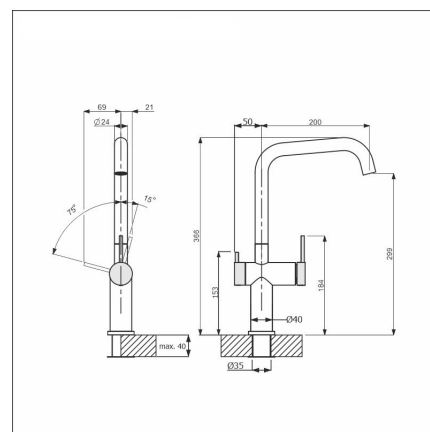

LAPETEK LINOPIN-A

musta/messinki APK-liitäntä

Tuotekoodi 21852A**Tuotekuvaus**

Tyylikäs, moderni ja käytännöllinen hana jokaiseen keittiöön. Pehmeäliikkeinen, korkea käyttövipu on paitsi modernin näköinen myös erittäin helppokäyttöinen ja juoksuputki mahdollistaa suurtenkin astioiden vaivattoman pesemisen hanan alla. APK-liitäntä on sijoitettu tyylikkäästi hanan juoksuputken alle. Hanan mukana toimitettava EKO-poresuutin vähentää vedenkulutusta ja pienentää altaan pohjasta syntyviä roiskeita. LINOPIN-hanalla on suomalainen tyyppihyväksyntä.

**Tekniset tiedot**

- APK-venttiili: Kyllä
- Hanan väri: Mattamusta/messinki
- Hanareikä: 35 mm
- Juoksuputken liikerata: 60 - 270 astetta
- Tyyppihyväksyntä: FI
- Ääniluokka: Luokka 1

**Toimitussisältö**