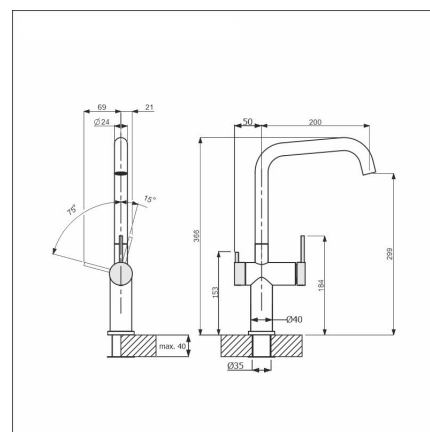

LAPETEK LINOPIN-A musta/messinki APK-liitäntä

Tuotekoodi 21852A

Tuotekuvaus

Tyylikäs, moderni ja käytännöllinen hana jokaiseen keittiöön. Pehmeäliikkeinen, korkea käyttövipu on paitsi modernin näköinen myös erittäin helppokäyttöinen ja juoksuputki mahdollistaa suurtenkin astioiden vaivattoman pesemisen hanan alla. APK-liitäntä on sijoitettu tyylikkäästi hanan juoksuputken alle. Hanan mukana toimitettava EKO-poresuutin vähentää vedenkulutusta ja pienentää altaan pohjasta syntyviä roiskeita. LINOPIN-hanalla on suomalainen tyyppihyväksyntä.

Tekniset tiedot

- APK-venttiili: Kyllä
- Hanan väri: Mattamusta/messinki
- Hanareikä: 35 mm
- Juoksuputken liikerata: 60 - 270 astetta
- Tyyppihyväksyntä: FI
- Ääniluokka: Luokka 1

Toimitussisältö

- LAPETEK Linopin-A hana apk-liitännällä