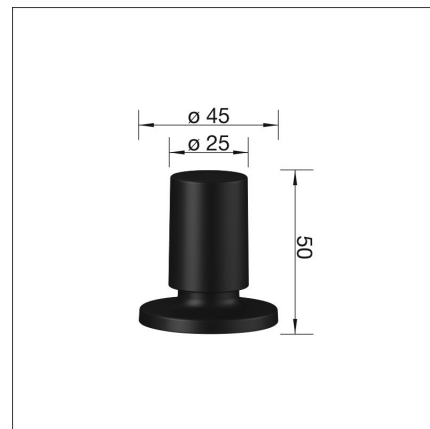

KAUKOSÄÄTÖNUPPI

LATO mattamusta

Tuotekoodi 216071

Tuotekuvaus

Musta allas täydentyy mustilla tarvikkeilla ja yksityiskohdilla sävysävyyyn olevalla mattamustalla kaukosäädöllä. Mustat allastarvikkeet sulautuvat myös tyylikkäästi vaalean tai värillisen keittiöaltaan, hanan tai tason pariin. Väri yhdistyy helposti myös useaan eri tasovaihtoehtoon, oli kyseessä sitten puu-, kivi- tai laminaattitaso. Tason päälle näkyviin jäävä mattamusta Lato-kaukosäätönuppi on muotoilultaan ajattoman pyöreä.

Tekniset tiedot

Toimitussisältö

- kaukosäätönuppi

Ladattava aineisto

Suosittelavat lisätarvikkeet