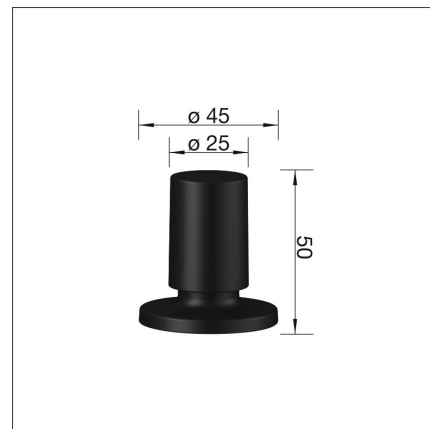

KAUKOSÄÄTÖNUPPI

LATO messinki

Tuotekoodi 216058

Tuotekuvaus

Tyylikäs Lato-kaukosäätönuppi on nyt saatavilla messingin sävyisenä. Messingin värinen kaukosäädön nuppi tuo upean yksityiskohdan keittiön sisustukseen. Yhdistämällä messinkiset yksityiskohdat esimerkiksi mustan, harmaan tai valkoisen Silgranit-altaan tai rst-altaan pariin luot keittiöön mielenkiintoista kontrastia. Tason päälle näkyviin jäävä messingin sävyinen Lato-kaukosäätönuppi on muotoilultaan ajattoman pyöreä.

Tekniset tiedot

Toimitussisältö

- kaukosäätönuppi

Ladattava aineisto

Suosittelavat lisätarvikkeet