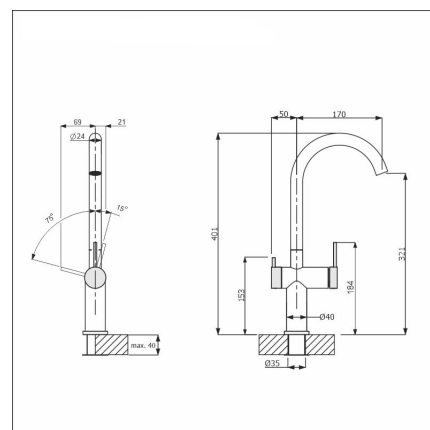

#### Tekniset tiedot

- APK-venttiili: Kyllä
- Hanan väri: Mattamusta/kupari
- Hanareikä: 35 mm
- Juoksuputken liikerata: 60 - 270 astetta
- Tyyppihväksyntä: FI
- Ääniluokka: Luokka 1