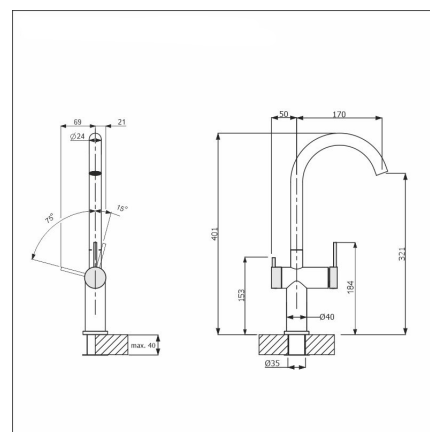

**LAPETEK ROUNDPIN-A**

musta/messinki APK-liitäntä

**Tuotekoodi 21552A****Tuotekuvaus**

Näyttävä, kaareva hana jokaiseen keittiöön. Harmonisen muotoilun lisäksi myös käytännöllisyys on huomioitu suunnittelun kaikissa vaiheissa. Pehmeäliikkeinen, korkea käyttövipu on erittäin helppokäyttöinen ja juoksuputki mahdollistaa suurtenkin astioiden vaivattoman pesemisen hanan alla. APK-liitäntä on sijoitettu tyylikkäästi hanan juoksuputken alle. Hanan mukana toimitettava EKO-poresuutin vähentää vedenkulutusta ja pienentää altaan pohjasta syntyviä roiskeita. ROUND-hanalla on suomalainen tyyppihyväksyntä.

**Tekniset tiedot**

- APK-venttiili: Kyllä
- Hanan väri: Mattamusta/messinki
- Hanareikä: 35 mm
- Juoksuputken liikerata: 60 - 270 astetta
- Tyyppihyväksyntä: FI
- Ääniluokka: Luokka 1

**Toimitussisältö**