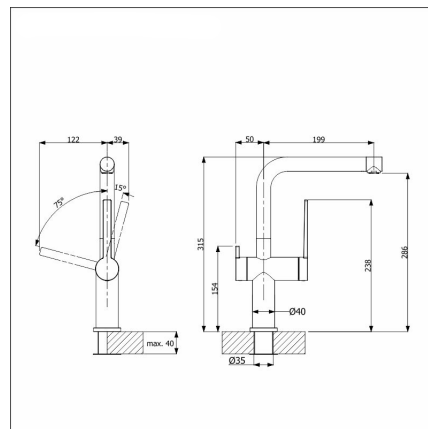

LAPETEK LEVEL-A

kromi APK-liitäntä

Tuotekoodi 21431A

Tuotekuvaus

LAPETEK LEVEL-A-hanasarjan moderni muotoilu näkyy kaikissa yksityiskohdissa ja hanat sulautuvat tyylikkäästi niin moderniin kuin perinteisempäänkin keittiöön. Pehmeäliikkeinen korkea käyttövipu on paitsi modernin näköinen myös erittäin helppokäyttöinen ja hanan korkea juoksuputki mahdollistaa isojenkin kattiloiden vaivattoman pesemisen hanan alla. Pitkät syöttöletkut helpottavat asennusta ja liikeradan rajoittimella saat estettyä veden osumista altaan ulkopuolelle.

Tekniset tiedot

- APK-venttiili: Kyllä
- Hanan väri: Kromattu
- Hanareikä: 35 mm
- Juoksuputken liikerata: 60 - 270 astetta
- Tyyppihyväksyntä: FI
- Ääniluokka: Luokka 1

Toimitussisältö

- LAPETEK Level-A hana apk-liitännällä