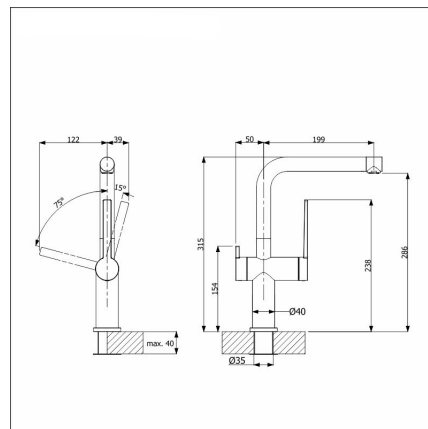

LAPETEK LEVEL-A antrasiitti APK-liitäntä

Tuotekoodi 21409A

Tuotekuvaus

LAPETEK LEVEL-A-hanasarjan moderni muotoilu näkyy kaikissa yksityiskohdissa ja hanat sulautuvat tyylikkäästi niin moderniin kuin perinteisempäänkin keittiöön. Pehmeäliikkeinen korkea käyttövipu on paitsi modernin näköinen myös erittäin helppokäyttöinen ja hanan korkea juoksuputki mahdollistaa isojenkin kattiloiden vaivattoman pesemisen hanan alla. Pitkät syöttöletkut helpottavat asennusta ja liikeradan rajoittimella saat estettyä veden osumista altaan ulkopuolelle.

Tekniset tiedot

- APK-venttiili: Kyllä
- Hanan väri: Silgranit anthrazit (musta)
- Hanareikä: 35 mm
- Juoksuputken liikerata: 60 - 270 astetta
- Tyyppihyväksyntä: FI
- Ääniluokka: Luokka 1

Toimitussisältö