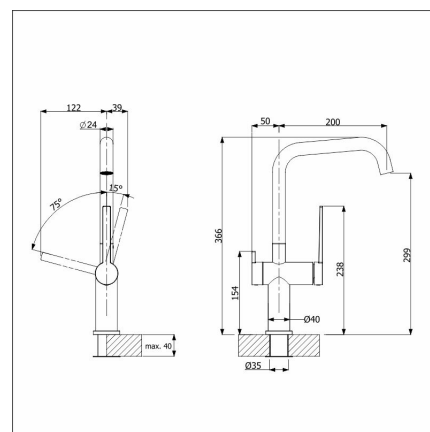

Tekniset tiedot

- APK-venttiili: Kyllä
- Hanan väri: Matta musta
- Hanareikä: 35 mm
- Juoksuputken liikerata: 60 - 270 astetta
- Tyyppihyväksyntä: FI
- Ääniluokka: Luokka 1

Toimitussisältö

- LAPETEK Lino-A hana apk-liitännällä
- erikoispitkät Neoperl syöttöletkut 57 cm
- kerox säätösyylinteri
- vaihdettava piiloporesuutin ja vaihtoavain
- säädettävä juoksuputken käännön rajoitin