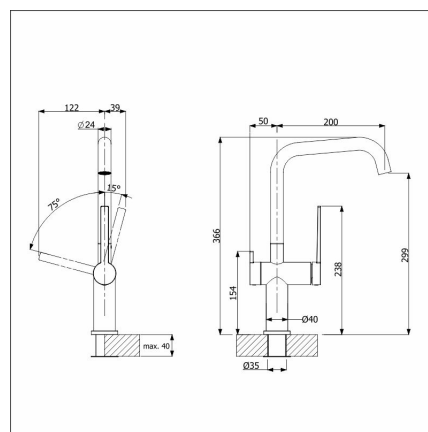

**Tekniset tiedot**

- APK-venttiili: Kyllä
- Hanan väri: Silgranit valkoinen
- Hanareikä: 35 mm
- Juoksuputken liikerata: 60 - 270 astetta
- Tyyppihyväksyntä: FI
- Ääniluokka: Luokka 1

**Toimitussisältö**