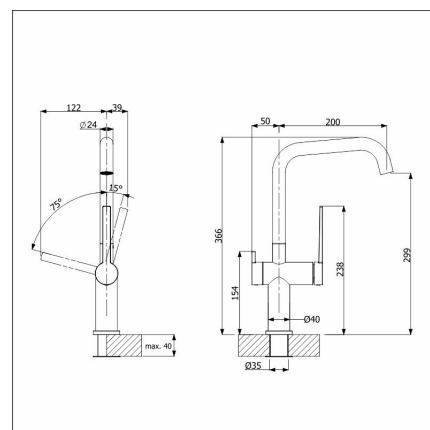

LAPETEK LINO-A

valkoinen silgranit look APK-liitäntä

Tuotekoodi 21351A**Tuotekuvaus**

Tyylikäs, moderni ja käytännöllinen hana jokaiseen keittiöön. Pehmeäliikkeinen, korkea käyttövipu on paitsi modernin näköinen myös erittäin helppokäyttöinen ja juoksuputki mahdollistaa suurtenkin astioiden vaivattoman pesemisen hanan alla. APK-liitäntä on sijoitettu tyylikkästi hanan juoksuputken alle. Hanan mukana toimitettava EKO-poresuutin vähentää vedenkulutusta ja pienentää altaan pohjasta syntyviä roiskeita. LINO-hanalla on suomalainen tyyppihyväksyntä.

**Tekniset tiedot**

- APK-venttiili: Kyllä
- Hanan väri: Silgranit valkoinen
- Hanareikä: 35 mm
- Juoksuputken liikerata: 60 - 270 astetta
- Tyyppihyväksyntä: FI
- Ääniluokka: Luokka 1

**Toimitussisältö**