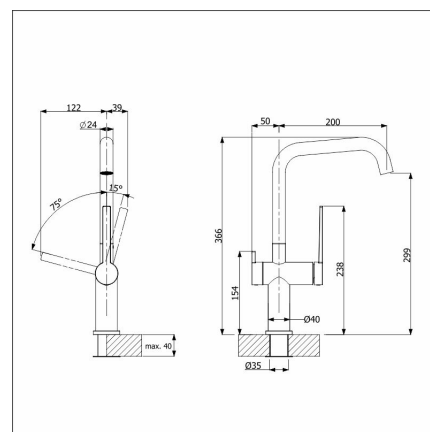

LAPETEK LINO-A

kupari APK-liitäntä

Tuotekoodi 21349A

Tuotekuvaus

Tyylikäs, moderni ja käytännöllinen hana jokaiseen keittiöön. Pehmeäliikkeinen, korkea käyttövipu on paitsi modernin näköinen myös erittäin helppokäyttöinen ja juoksuputki mahdollistaa suurtenkin astioiden vaivattoman pesemisen hanan alla. APK-liitäntä on sijoitettu tyylikkäästi hanan juoksuputken alle. Hanan mukana toimitettava EKO-poresuutin vähentää vedenkulutusta ja pienentää altaan pohjasta syntyviä roiskeita. LINO-hanalla on suomalainen tyyppihyväksyntä.

Tekniset tiedot

- APK-venttiili: Kyllä
- Hanan väri: Kupari
- Hanareikä: 35 mm
- Juoksuputken liikerata: 60 - 270 astetta
- Tyyppihyväksyntä: FI
- Ääniluokka: Luokka 1

Toimitussisältö

- LAPETEK Lino-A hana apk-liitännällä
- erikoispitkät Neoperl syöttöletkut 57 cm
- kerox säätösyylinteri
- vaihdettava piiloporesuutin ja vaihtoavain
- säädettävä juoksuputken käännön rajoitin