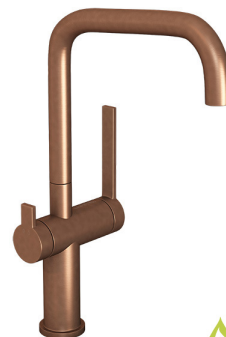

LAPETEK LINO-A

kupari APK-liitäntä

Tuotekoodi 21349A

Tuotekuvaus

Tyylikäs, moderni ja käytännöllinen hana jokaiseen keittiöön. Pehmeäliikkeinen, korkea käyttövipu on paitsi modernin näköinen myös erittäin helppokäyttöinen ja juoksuputki mahdollistaa suurtenkin astioiden vaivattoman pesemisen hanan alla. APK-liitäntä on sijoitettu tyylikkäästi hanan juoksuputken alle. Hanan mukana toimitettava EKO-poresuutin vähentää vedenkulutusta ja pienentää altaan pohjasta syntyviä roiskeita. LINO-hanalla on suomalainen tyyppihyväksyntä.

Tekniset tiedot

- APK-venttiili: Kyllä
- Hanan väri: Kupari
- Hanareikä: 35 mm
- Juoksuputken liikerata: 60 - 270 astetta
- Tyyppihyväksyntä: FI
- Ääniluokka: Luokka 1

Toimitussisältö

- LAPETEK Lino-A hana apk-liitännällä
- erikoispitkät Neoperl syöttöletkut 57 cm
- kerox säätösyylinteri
- vaihdettava piiloporesuutin ja vaihtoavain
- säädettävä juoksuputken käännön rajoitin