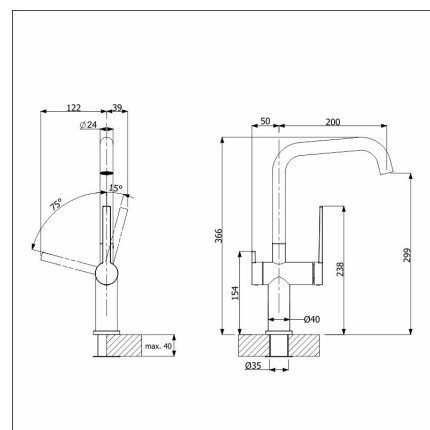

#### Toimitussisältö

- LAPETEK Lino-A hana apk-liitännällä
- erikoispitkät Neoperl syöttöletkut 57 cm
- kerox säätösyylinteri
- vaihdettava piiloporesuutin ja vaihtoavain
- säädettävä juoksuputken käännön rajoitin