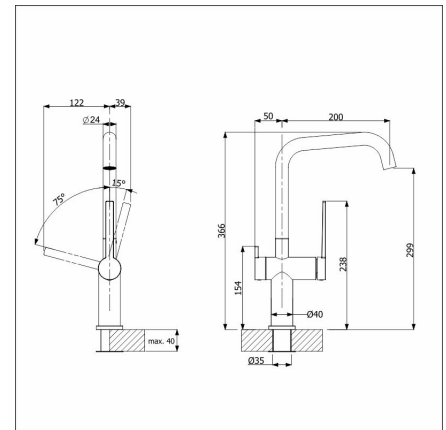

#### Tekniset tiedot

- APK-venttiili: Kyllä
- Hanan väri: Rst
- Hanareikä: 35 mm
- Juoksuputken liikerata: 60 - 270 astetta
- Tyyppihyväksyntä: FI
- Ääniluokka: Luokka 1